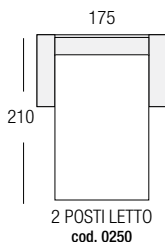

FEET Wood. Colour available dark walnut and wenge

FRAME Hard wood combined with plywood and particle board covered with a dacron layer.

BED BASE Electro-welded 3-ply. 3 seater bed base 162x186cm - 2 seater bed base 112x186cm.

MATTRESS Polyurethane foam. 3 seater 143x178x7cm - 2 seater 93x178x7cm.

RETEMENT Cuir, non déhoussable. Modèle « capitonné ».

REMBOURRAGE Dossier et accoudoir en polyuréthane écologique densité 21 kg/mc habillé d'un couche de dacron. Assise en polyuréthane écologique densité 35 kg/mc habillé d'un couche de dacron densité 350 gr/m2.

MATELAS En polyuréthane.

Matelas 3 places: 143x178x7 - Matelas 2 places: 93x178x7

POLTRONCINA DIANA