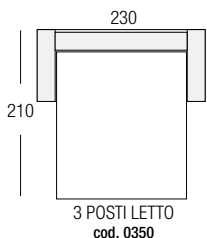

FEET Wood. Colour available dark walnut and wenge

FRAME Hard wood combined with plywood and particle board covered with a dacron layer.

BED BASE Electro-welded 3-ply. 3 seater bed base 162x186cm - 2 seater bed base 112x186cm.

MATTRESS Polyurethane foam. 3 seater 143x178x7cm - 2 seater 93x178x7cm.

RETEMENT Cuir, non déhoussable. Modèle « capitonné ».

REMBOURRAGE Dossier et accoudoir en polyuréthane écologique densité 21 kg/mc habillé d'un couche de dacron. Assise en polyuréthane écologique densité 35 kg/mc habillé d'un couche de dacron densité 350 gr/m2.

MATELAS En polyuréthane.

Matelas 3 places: 143x178x7 - Matelas 2 places: 93x178x7

POLTRONCINA DIANA