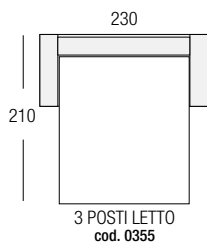

FEET Wood. Colour available dark walnut and wenge

FRAME Hard wood combined with plywood and particle board covered with a dacron layer.

BED BASE Electro-welded 3-ply. 3 seater bed base 162x186cm - 2 seater bed base 112x186cm.

MATTRESS Polyurethane foam. 3 seater 143x178x7cm - 2 seater 93x178x7cm.

RETEMENT Cuir, non déhoussable. Modèle « capitonné ».

REMBOURRAGE Dossier et accoudoir en polyuréthane écologique densité 21 kg/mc habillé d'un couche de dacron. Assise en polyuréthane écologique densité 35 kg/mc habillé d'un couche de dacron densité 350 gr/m2.

MATELAS En polyuréthane.

Matelas 3 places: 143x178x7 - Matelas 2 places: 93x178x7

POLTRONCINA DIANA