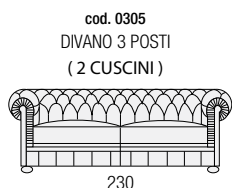

FEET Wood. Colour available dark walnut and wenge

FRAME Hard wood combined with plywood and particle board covered with a dacron layer.

BED BASE Electro-welded 3-ply. 3 seater bed base 162x186cm - 2 seater bed base 112x186cm.

MATTRESS Polyurethane foam. 3 seater 143x178x7cm - 2 seater 93x178x7cm.

RETEMENT Cuir, non déhoussable. Modèle « capitonné ».

REMBOURRAGE Dossier et accoudoir en polyuréthane écologique densité 21 kg/mc habillé d'un couche de dacron. Assise en polyuréthane écologique densité 35 kg/mc habillé d'un couche de dacron densité 350 gr/m2.

MATELAS En polyuréthane.

Matelas 3 places: 143x178x7 - Matelas 2 places: 93x178x7

POLTRONCINA DIANA