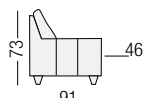

MATTRESS Polyurethane foam. 3 seater 143x178x7cm - 2 seater 93x178x7cm.

RETEMENT Cuir, non déhoussable. Modèle « capitonné ».

REMBOURRAGE Dossier et accoudoir en polyuréthane écologique densité 21 kg/mc habillé d'un couche de dacron. Assise en polyuréthane écologique densité 35 kg/mc habillé d'un couche de dacron densité 350 gr/m2.

MATELAS En polyuréthane.

Matelas 3 places: 143x178x7 - Matelas 2 places: 93x178x7

POLTRONCINA DIANA