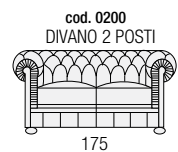

FEET Wood. Colour available dark walnut and wenge

FRAME Hard wood combined with plywood and particle board covered with a dacron layer.

BED BASE Electro-welded 3-ply. 3 seater bed base 162x186cm - 2 seater bed base 112x186cm.

MATTRESS Polyurethane foam. 3 seater 143x178x7cm - 2 seater 93x178x7cm.

RETEMENT Cuir, non déhoussable. Modèle « capitonné ».

REMBOURRAGE Dossier et accoudoir en polyuréthane écologique densité 21 kg/mc habillé d'un couche de dacron. Assise en polyuréthane écologique densité 35 kg/mc habillé d'un couche de dacron densité 350 gr/m2.

PIED En bois teinté noyer bruni ou wengé.

STRUCTURE En bois massif, multiplis et particules habillés d'un couche de dacron.

SOMMIER Électro-soudé à 3 plis. Sommier 3 places 162x186 - Sommier 2 places 112x186.

MATELAS En polyuréthane.

Matelas 3 places: 143x178x7 - Matelas 2 places: 93x178x7

POLTRONCINA DIANA