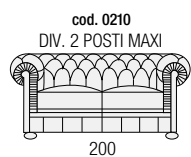

FEET Wood. Colour available dark walnut and wenge

FRAME Hard wood combined with plywood and particle board covered with a dacron layer.

BED BASE Electro-welded 3-ply. 3 seater bed base 162x186cm - 2 seater bed base 112x186cm.

MATTRESS Polyurethane foam. 3 seater 143x178x7cm - 2 seater 93x178x7cm.

RETEMENT Cuir, non déhoussable. Modèle « capitonné ».

REMBOURRAGE Dossier et accoudoir en polyuréthane écologique densité 21 kg/mc habillé d'un couche de dacron. Assise en polyuréthane écologique densité 35 kg/mc habillé d'un couche de dacron densité 350 gr/m2.

PIED En bois teinté noyer bruni ou wengé.

STRUCTURE En bois massif, multiplis et particules habillés d'un couche de dacron.

SOMMIER Électro-soudé à 3 plis. Sommier 3 places 162x186 - Sommier 2 places 112x186.

MATELAS En polyuréthane.

Matelas 3 places: 143x178x7 - Matelas 2 places: 93x178x7

POLTRONCINA DIANA