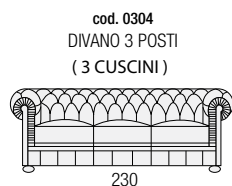

FEET Wood. Colour available dark walnut and wenge

FRAME Hard wood combined with plywood and particle board covered with a dacron layer.

BED BASE Electro-welded 3-ply. 3 seater bed base 162x186cm - 2 seater bed base 112x186cm.

MATTRESS Polyurethane foam. 3 seater 143x178x7cm - 2 seater 93x178x7cm.

RETEMENT Cuir, non déhoussable. Modèle « capitonné ».

REMBOURRAGE Dossier et accoudoir en polyuréthane écologique densité 21 kg/mc habillé d'un couche de dacron. Assise en polyuréthane écologique densité 35 kg/mc habillé d'un couche de dacron densité 350 gr/m2.

MATELAS En polyuréthane.

Matelas 3 places: 143x178x7 - Matelas 2 places: 93x178x7

POLTRONCINA DIANA